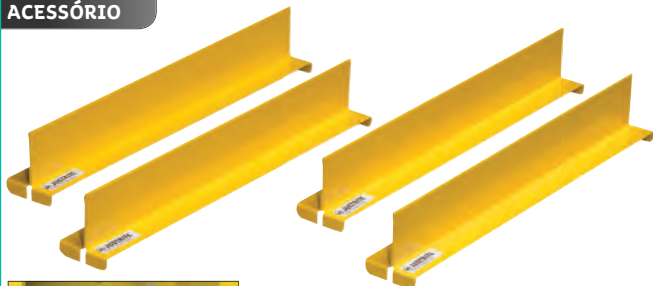

ACESSÓRIO

prateleiras reguláveis em altura sobre cremalheiras

Lote de 4 divisórias de prateleiras para armários de segurança

Modelo : Lotes de 4 divisórias de prateleiras para armários 113 L e 170 L - Largura total : 52 mm - Profundidade total : 359 mm - Altura total : 63 mm - Peso : 2 kg
Vendido em lote de : 4 unidades

A002720 € 71,25

🚚 Entrega em 15 dias

Prateleira adicional para armários de segurança FM

Modelo		
Prateleira adicional para modelos 113 L ou 170 L	A002000	€ 61,00
Prateleira adicional para modelo 228 L	A002001	€ 103,00
Prateleira adicional para modelo 341 L	A002719	€ 135,00

🚚 Entrega em 15 dias